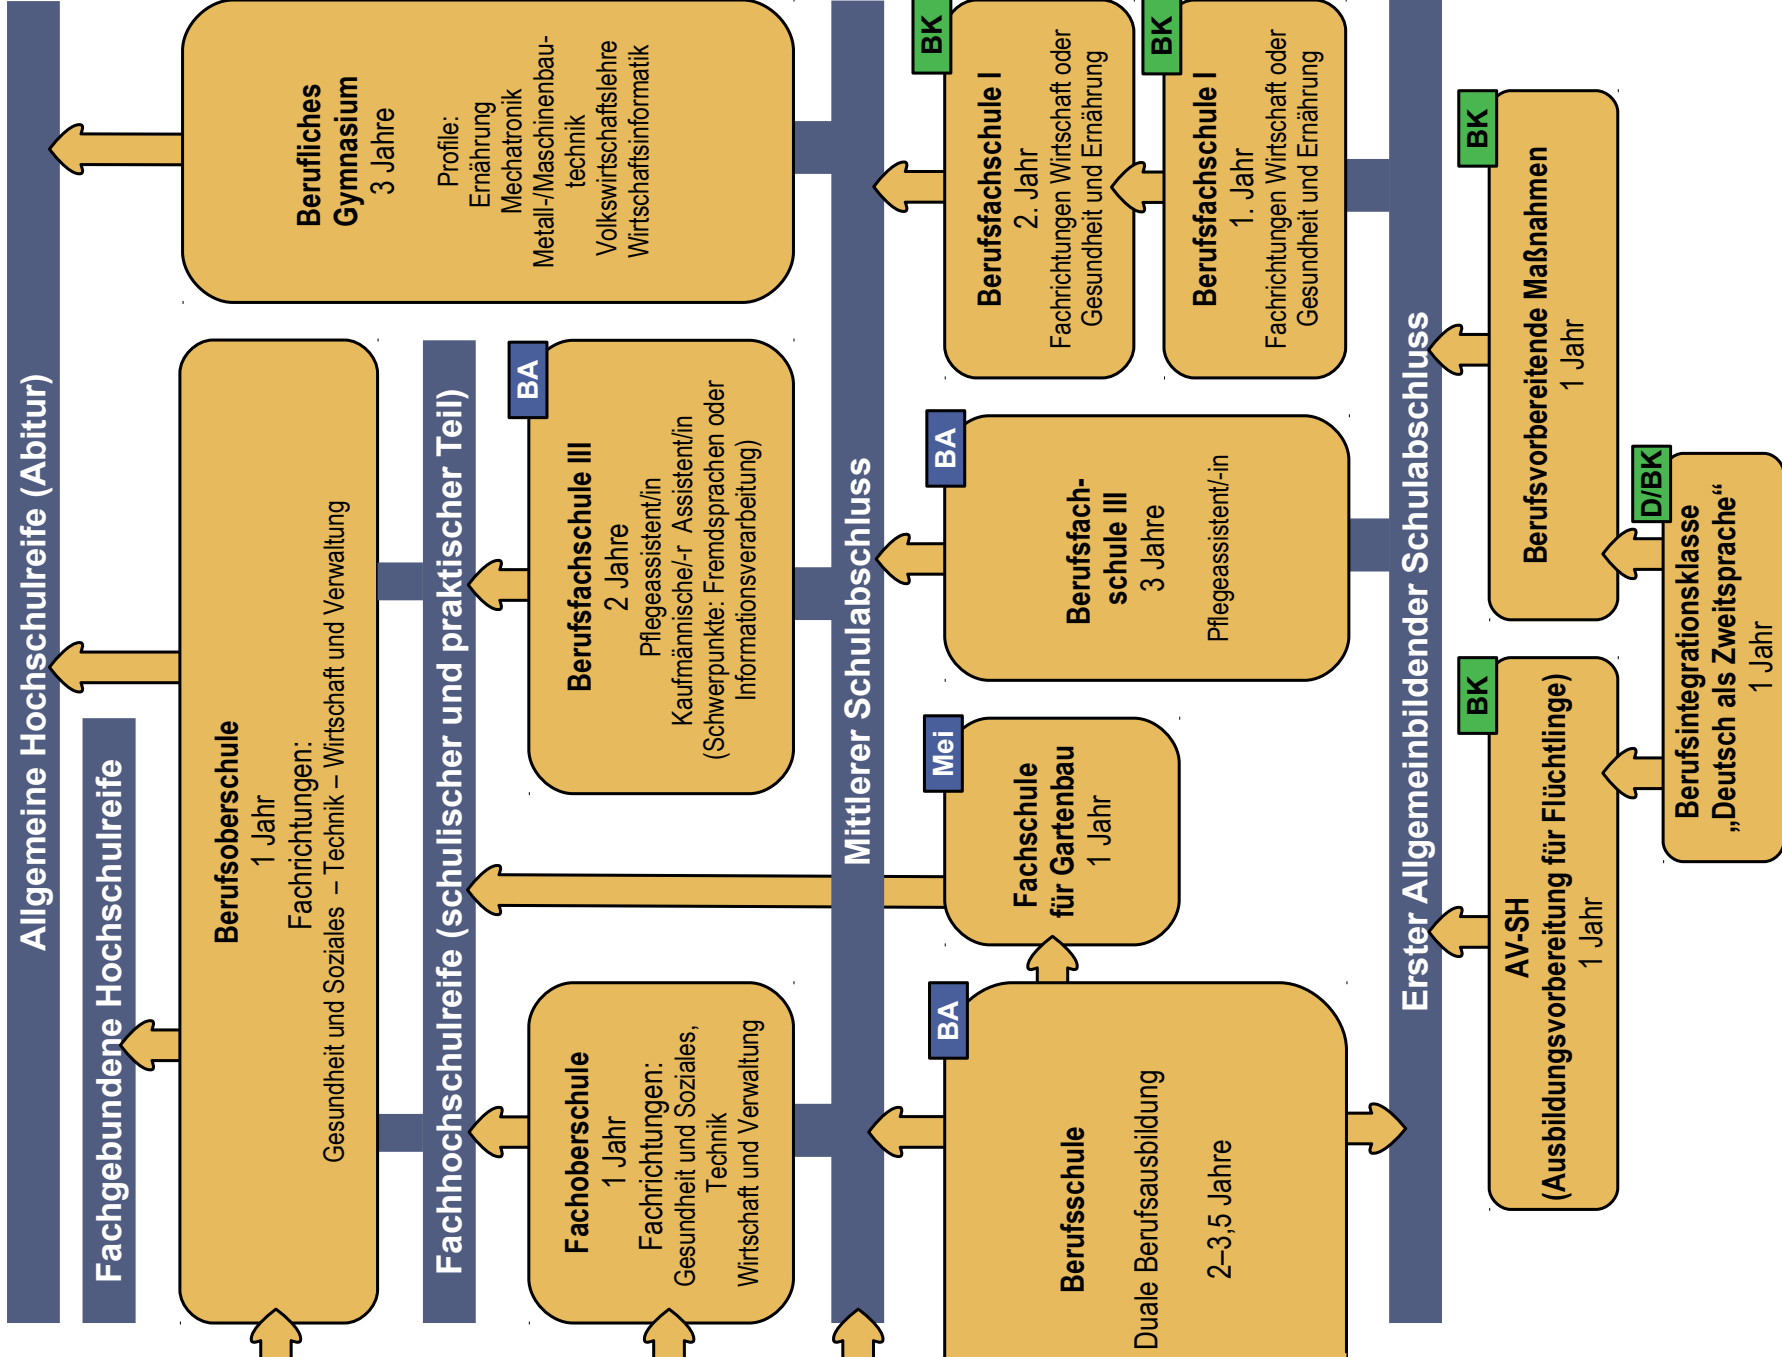

Unsere dualen Ausbildungsberufe

Metalltechnik
Anlagenmechaniker/-in Sanitär-, Heizungs- und Klimatechnik
Konstruktionsmechaniker/-in
Metallbauer/in Fachrichtung Konstruktionstechnik
Packmitteltechnologin/Packmitteltechnologe

Elektrotechnik
Elektroniker/-in für Betriebstechnik
Elektroniker/-in für Geräte u. Systeme
Elektroniker/-in Fachrichtung Energie- Gebäudetechnik
Systemelektroniker/-in

Informationstechnik
Fachinformatiker/-in für Systemintegration
Fachinformatiker/-in für Anwendungsentwicklung
Informatikkauffrau/-mann
IT-Systemkauffrau/-mann
IT-Systemelektroniker/-in

Körperpflege
Friseur/-in

Holztechnik
Tischler/-in
Fachkraft für Möbel-, Küchen- und Umzugservice

Farbtechnik und Raumgestaltung
Malerei/-in und Lackierer/-in

Agrarwirtschaft
Florist/-in
Gärtner/-in Fachrichtungen Baumschule, Garten- und Landschaftsbau, Friedhofsgärtnerei, Gemüsebau, Zierpflanzenbau und Staudengärtnerei
Gartenbauer/-in

Nahrungsgewerbe
Bäcker/-in
Bäckerwerker/-in
Fachverkäufer/-in im Nahrungsmittelhandwerk (Schwerpunkte Fleischerei und Bäckerei)
Fleischer/in
Fachkraft im Gastgewerbe
Fachfrau/Fachmann für Systemgastronomie
Hotelfachfrau/-mann
Köchin/Koch
Restaurantfachfrau/-mann

Unsere vollzeitschulischen Ausbildungsberufe

Kaufmännische/-r Assistent/-in
Pflegeassistent/-in

Informieren Sie sich
auf unserer Website:

1. Zeichenerklärung:
2. **BK** Berufliche Kenntnisse
   - **D/BK** Deutsch Niveau A2 und berufliche Kenntnisse
   - **BA** Berufsabschluss
   - **Mei** Vorbereitung auf Meisterprüfung und Führungstätigkeiten